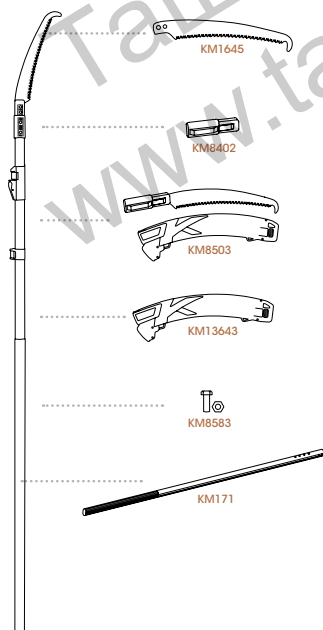

Lunghezza totale	4,5 m
Imballaggio	221 x 29 x 15 cm
Prezzo €	92,65

Principali caratteristiche

Lama curva

Telescopico

Dente conico

PRO

KM9249

3 X 2 - 360BH

Segaccio telescopico 6m ideale per la potatura del legno verde. Evita accumulo di resina e linfa nella zona di taglio. Lama 360BH con gancio e lama per tagliare i rami.

Lunghezza totale	6 m
Imballaggio	221 x 29 x 15 cm
Prezzo €	116,41

KM171	Estensione telescopica 3x1,5 m.	64,22 €
KM1645	Lama curva 330 mm con gancio	20,74 €
KM8402	Supporto in plastica per lama	6,62 €
KM8503	Supporto ovale con lama	24,54 €
KM8583	Kit viti telex	1,31 €
KM13643	Fodero	5,62 €

12 pz

KM6537	Lama curva 360 mm con gancio	25,06 €
KM8402	Supporto in plastica per lama	6,62 €
KM8504	Supporto ovale con lama	28,86 €
KM8540	Regolatore bloccaggio asta	7,65 €
KM8583	Kit viti telex	1,31 €
KM9250	Tubo di alluminio 2 m.	17,92 €
KM9251	Estensione telescopica 3x2 m.	83,52 €
KM13643	Fodero	5,62 €