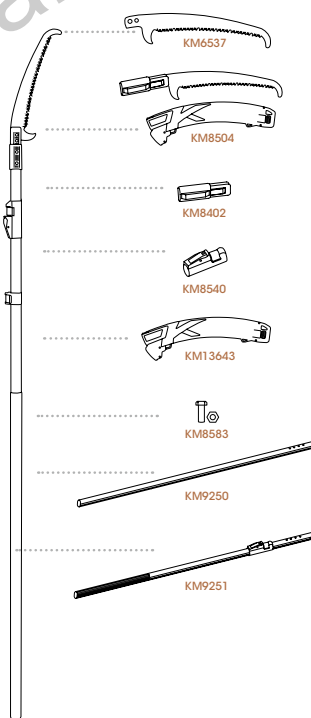

Lunghezza totale	4,5 m
Imballaggio	221 x 29 x 15 cm
Prezzo €	92,65

Principali caratteristiche

Lama curva

Telescopico

Dente conico

PRO

KM9249

3 X 2 - 360BH

Segaccio telescopico 6m ideale per la potatura del legno verde. Evita accumulo di resina e linfa nella zona di taglio. Lama 360BH con gancio e lama per tagliare i rami.

Lunghezza totale	6 m
Imballaggio	221 x 29 x 15 cm
Prezzo €	116,41

KM171	Estensione telescopica 3x1,5 m.	64,22 €
KM1645	Lama curva 330 mm con gancio	20,74 €
KM8402	Supporto in plastica per lama	6,62 €
KM8503	Supporto ovale con lama	24,54 €
KM8583	Kit viti telex	1,31 €
KM13643	Fodero	5,62 €

12 pz

KM6537	Lama curva 360 mm con gancio	25,06 €
KM8402	Supporto in plastica per lama	6,62 €
KM8504	Supporto ovale con lama	28,86 €
KM8540	Regolatore bloccaggio asta	7,65 €
KM8583	Kit viti telex	1,31 €
KM9250	Tubo di alluminio 2 m.	17,92 €
KM9251	Estensione telescopica 3x2 m.	83,52 €
KM13643	Fodero	5,62 €